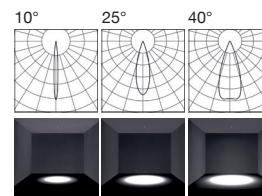

Nome prodotto: **TRITTICO 50.3**
Product name:

Codice prodotto: **TRITTICO 50.3**
Product code:

Descrizione: Faretto a incasso
Description: Recessed spotlight

Caratteristiche Characteristic:

Materiale: Alluminio
Material: Aluminum

Dimensioni: 50 mm x 94 mm
Dimension:

Finitura: Anod. Alum.
Finishing:

Caratteristiche Characteristic:

Protezione: IP20
Protection:

Alimentatore: Remoto
Power supply: Remote

Potenza: 9 W
Power:

Numero di LED: 3
Number of LED:

Voltaggio: 700 mA
Voltage:

Flusso luminoso: 1200 Lm
Luminous flux:

I valori del flusso luminoso sono forniti riferendosi a LED solo a Tc=25°C
Values of Luminous flux are provided talking about the LED only at Tc=25°C

Indice resa cromatica: CRI > 90
Color rendering Index

Ottica:
Optic:

Temperatura colore:
Color temperature: