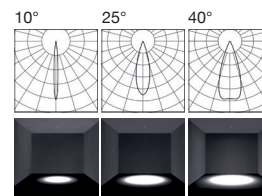

Temperatura colore:
Color temperature: 2700 K 3000 K 3500 K 4000 K 5000 K RGB