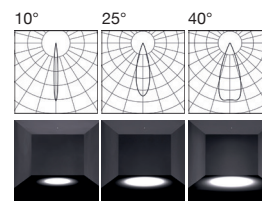

Nome prodotto: **TRITTICO 35**
Product name:
Codice prodotto: **2013**
Product code:
Descrizione: Faretto a incasso
Description: Recessed spotlight

Caratteristiche Characteristic:

Materiale: Alluminio
Material: Aluminum
Dimensioni: 35 mm x 48 mm
Dimension:
Finitura: Anod. Alum.
Finishing:

Caratteristiche Characteristic:

Protezione: IP20
Protection:
Alimentatore: Remoto
Power supply: Remote
Potenza: 3 W
Power:
Numero di LED: 3
Number of LED:
Voltaggio: 350 mA
Voltage:
Flusso luminoso: 400 Lm
Luminous flux:

I valori del flusso luminoso sono forniti riferendosi a LED solo a Tc=25°C
Values of Luminous flux are provided talking about the LED only at Tc=25°C

Indice resa cromatica: CRI > 90
Color rendering Index

Ottica:
Optic:

Temperatura colore:
Color temperature: