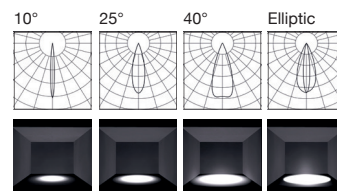

#### Caratteristiche Characteristic:

Materiale:  
Material:

Alluminio  
Aluminum

Dimensioni:  
Dimension:

40 mm x 56 mm x 150 mm

Applicazioni:  
Applications:

Plafone, incasso  
Ceiling, recessed

Finitura:  
Finishing:

3 LED

Voltaggio:  
Voltage:

24 V

Flusso luminoso:  
Luminous flux:

900 Lm

I valori del flusso luminoso sono forniti riferendosi a LED solo a Tc=25°C  
Values of Luminous flux are provided talking about the LED only at Tc=25°C

Indice resa cromatica  
Color rendering Index

CRI > 90

Ottica:  
Optic:

Temperatura colore:  
Color temperature:

Tutti i parametri tecnici si riferiscono alla lampada nella sua lunghezza massima  
All technical features refer to the lighting fixture in its maximum length