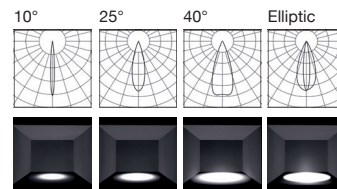

Caratteristiche Characteristic:

Protezione: IP40
Protection:

Alimentatore: Remoto
Power supply: Remote

Potenza: 2 W / LED
Power:

Numero di LED: 1 LED / 40 mm
Number of LED:

Voltaggio: 24 V
Voltage:

Flusso luminoso: 150 Lm / W
Luminous flux:

I valori del flusso luminoso sono forniti riferendosi a LED solo a Tc=25°C
Values of Luminous flux are provided talking about the LED only at Tc=25°C

Indice resa cromatica: CRI > 90
Color rendering Index

Ottica:
Optic: