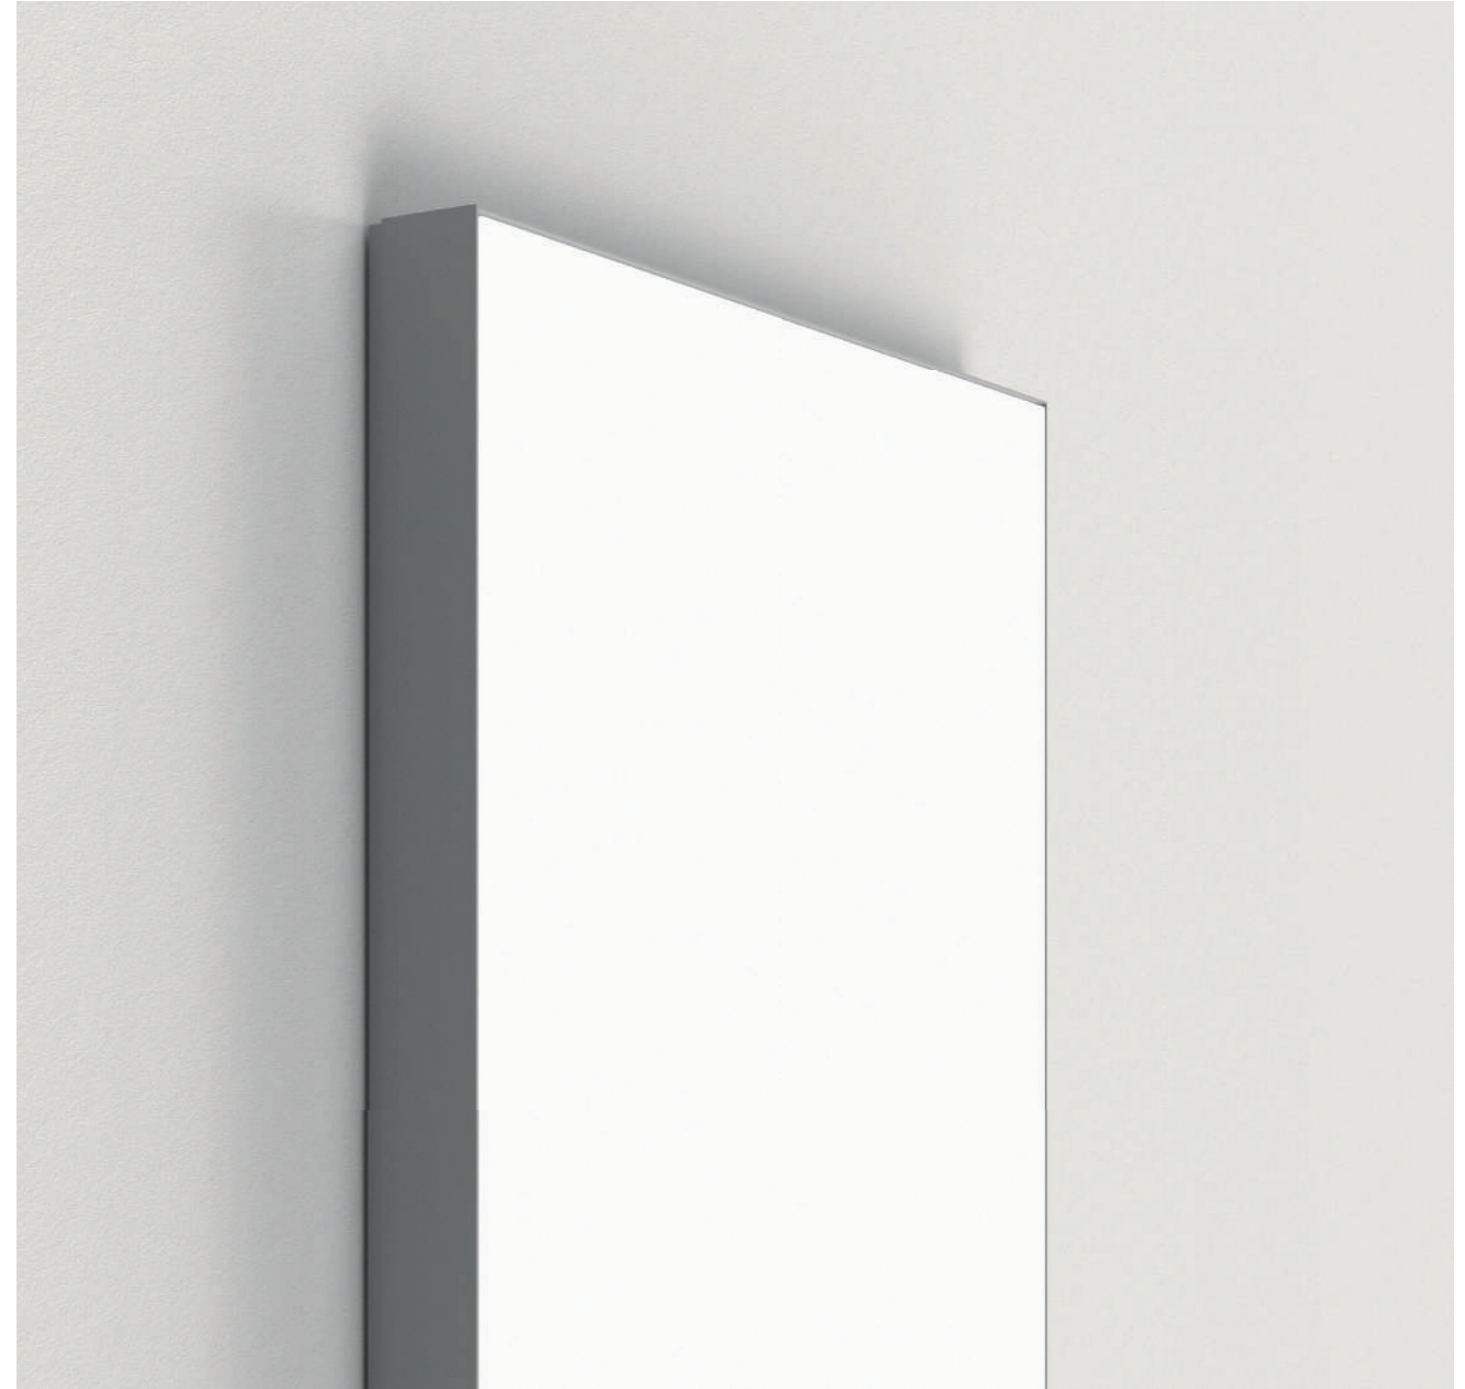

TASSELLATO WALL