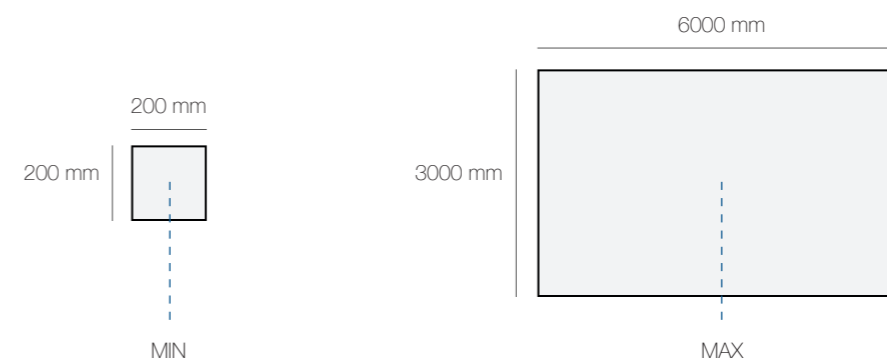

Tipi di installazione:
Type of installation:

CARATTERISTICHE CHARACTERISTIC:

Certificazioni: Certification:

Dimensioni: Misura a richiesta (MAX 3 x 6 m)
Dimension: Measure on demand (MAX 3 x 6 m)

Spessore: 70 mm
Thickness:

Temperatura colore: Color temperature: 2200 K 2700 K 3000 K 3500 K 4000 K Tunable white RGB

APPLICAZIONI APPLICATIONS

Sospensione
Suspension

Parete
Wall

FORME SHAPES

DIMENSIONI DIMENSIONS

ACCESSORI ACCESSORIES