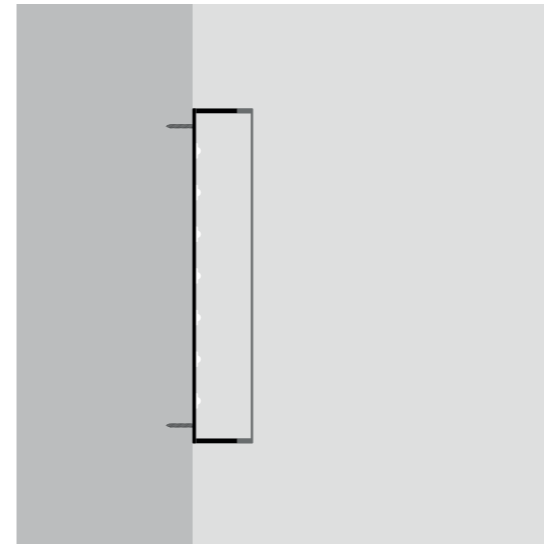

TASSELLATO WALL