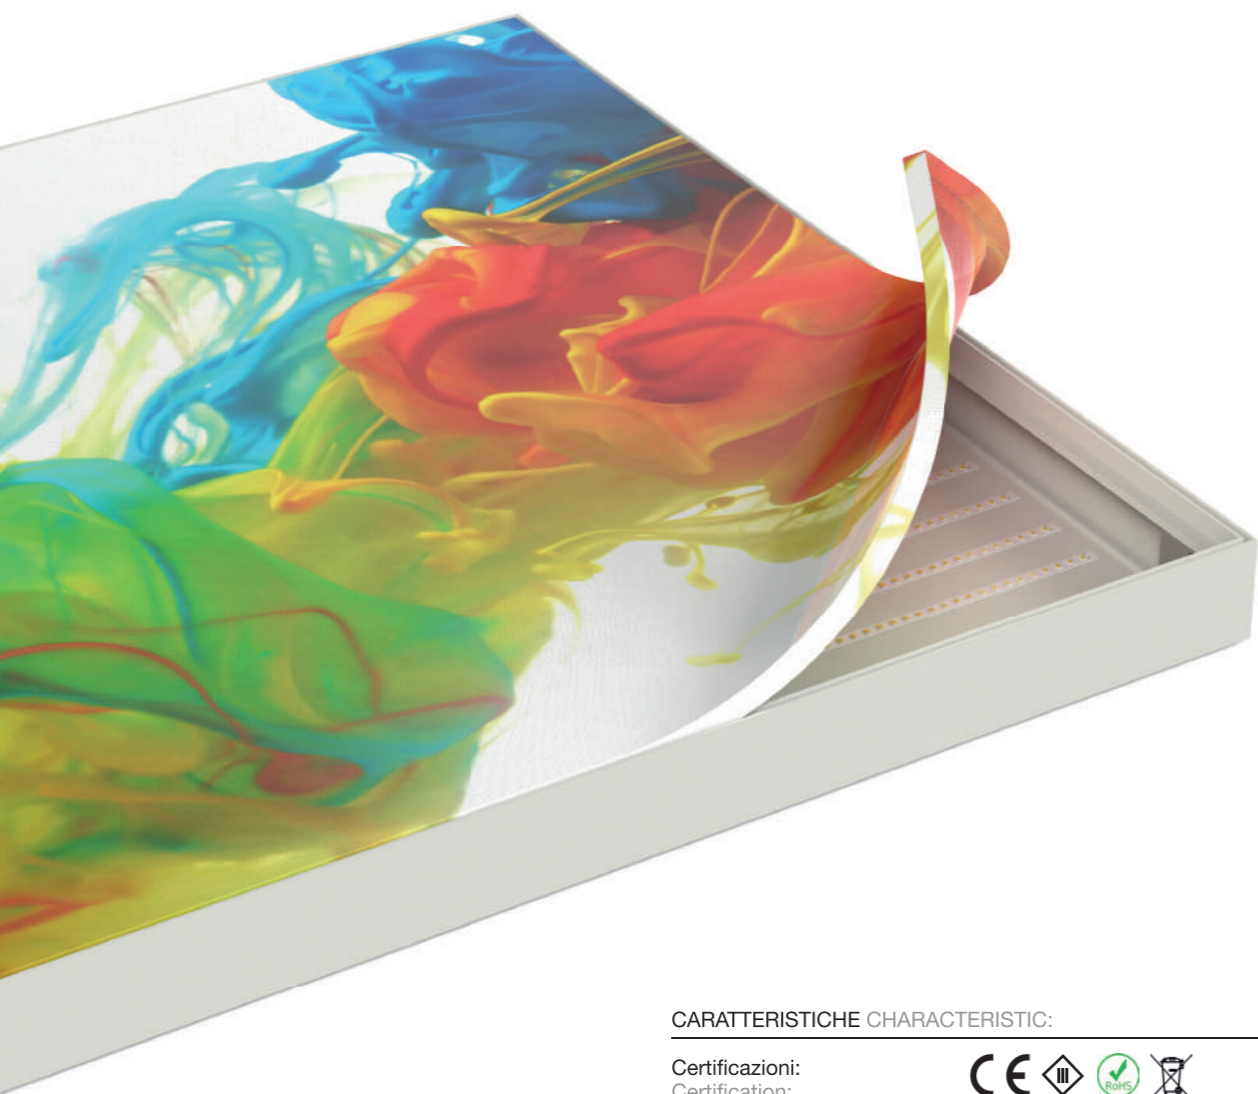

LB01

Materiale: Profilo alluminio - tessuto
Material: Aluminum profile - fabric

Sorgente: LED / Strip LED indirizzabile
Source: LED / Addressable strip LED

Finitura: Alluminio anodizzato / bianco
Finishing: Anodize aluminum / white

Tipi di installazione:
Type of installation:

CARATTERISTICHE CHARACTERISTIC:

Certificazioni: Certification:

Dimensioni: Misura a richiesta (MAX 3 x 6 m)
Dimension: Measure on demand (MAX 3 x 6 m)

Spessore: 70 mm
Thickness:

Temperatura colore: Color temperature: 2200 K 2700 K 3000 K 3500 K 4000 K Tunable white RGB