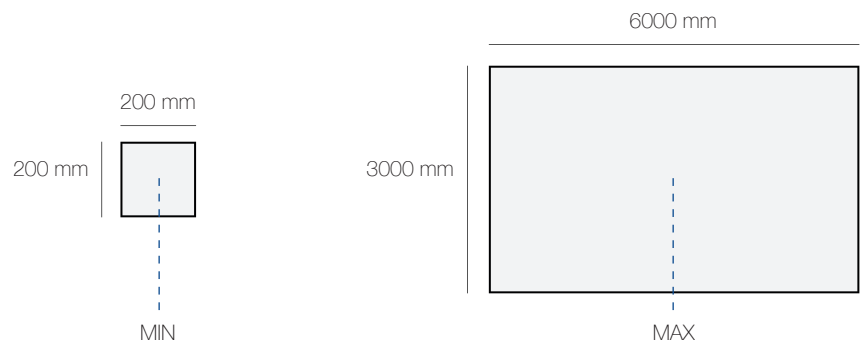

**Caratteristiche meccaniche Mechanical characteristics**

Materiale Material Profilo alluminio - tessuto Aluminum profile - fabric

Altezza Height: 55mm

Dimensioni standard Standard dimensions:

Dimensioni fuori standard Not standard dimensions