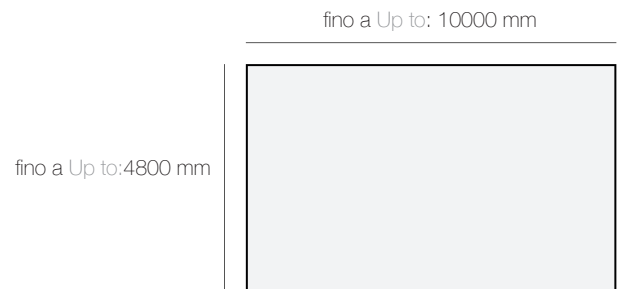

**Caratteristiche meccaniche Mechanical characteristics**

Materiale Material Profilo alluminio - tessuto Aluminum profile - fabric

Altezza Height: 55mm

Dimensioni standard Standard dimensions:

Dimensioni fuori standard Not standard dimensions