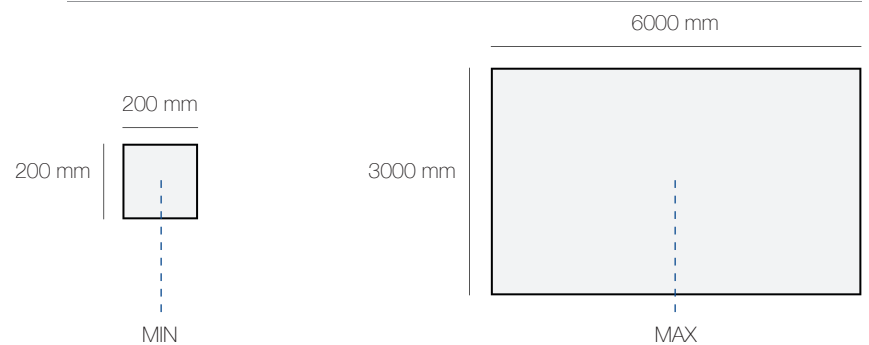

Nome Name	BRACO LIGHTBOX
Codice Code	LB35
Descrizione Description	Sistema componibile ad elevata emissione luminosa Modular system with high light output
Emissione Emission	mono-emissione
Protezione Protection	IP20
Certificazioni Certification	    

Caratteristiche meccaniche Mechanical characteristics

Materiale Material Profilo alluminio - tessuto Aluminum profile - fabric

Altezza Height: 35mm

Dimensioni standard Standard dimensions:

Dimensioni fuori standard devono essere valutate dall'ufficio tecnico.
Non-standard dimensions must be approved by the technical department.

Finitura Finishing  

Forme Shapes:

Caratteristiche illuminotecniche Lighting characteristics

Tensione Voltage 24V

CRI >80 | >94

Alimentatore Power supply Remoto Remote

Temp. colore Color temp

Applicazioni Applications