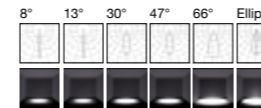

GROOVE IN1 | 7,5 W | 230 V | 1125 Lm | CRI > 90

IP20 **A++**

TYPE

GRV.IN1

Finishing

White

Optic

- 8° **01**
- 13° **02**
- 30° **03**
- 47° **04**
- 66° **05**
- Elliptic **06**

Color

- 2800 K** .EW
- 3200 K** .WW
- 4200 K .NW
- 5500 K .CW
- Tunable** .TW

Accessories

Driver remoto
Remote Driver

Pag. 454

Kit fissaggio incluso
Fixing kit included

More features

Emergency 1-3 H

GRV.IN2

Finishing

White

Optic

- 8° **01**
- 13° **02**
- 30° **03**
- 47° **04**
- 66° **05**
- Elliptic **06**

Color

- 2800 K** .EW
- 3200 K** .WW
- 4200 K .NW
- 5500 K .CW
- Tunable** .TW

Accessories