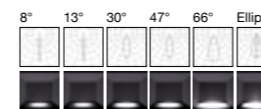

GRV.IN2

Finishing

White

Optic

- 8° **01**
- 13° **02**
- 30° **03**
- 47° **04**
- 66° **05**
- Elliptic **06**

Color

- 2800 K** .EW
- 3200 K** .WW
- 4200 K .NW
- 5500 K .CW
- Tunable** .TW

Accessories