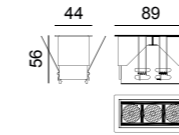

GROOVE IN1 | 7,5 W | 230 V | 1125 Lm | CRI > 90

IP20 **A++**

TYPE

GRV.IN1

Finishing

White

Optic

- 8° **01**
- 13° **02**
- 30° **03**
- 47° **04**
- 66° **05**
- Elliptic **06**