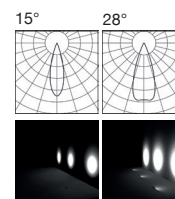

Caratteristiche Characteristic:

IP65 IK06 CE III A++

Protezione: IP65
Protection:

Alimentatore: Remoto
Power supply: Remote

Potenza: 2,2 W
Power:

Voltaggio: 24 V
Voltage:

Flusso luminoso: 300 Lm
Luminous flux:

I valori del flusso luminoso sono forniti riferendosi a LED solo a Tc=25°C
Values of Luminous flux are provided talking about the LED only at Tc=25°C

Indice resa cromatica: CRI > 90
Color rendering Index

Ottica:
Optic: