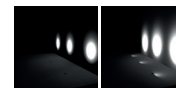

Caratteristiche Characteristic:

IP65 IK06 CE A++

Protezione: IP65
Protection:

Alimentatore: Integrato
Power supply: Integrated

Potenza: 6,3 W
Power:

Voltaggio: 230 V
Voltage:

Flusso luminoso: 660 Lm
Luminous flux:

I valori del flusso luminoso sono forniti riferendosi a LED solo a Tc=25°C
Values of Luminous flux are provided talking about the LED only at Tc=25°C

Indice resa cromatica: CRI > 90
Color rendering Index

Ottica:
Optic: