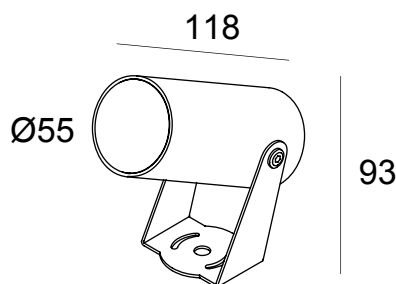

Nome prodotto: **DRIP M**
Product name:

Codice prodotto: **20181**
Product code:

Descrizione: Faretto da esterno orientabile
Description: Adjustable outdoor spotlight

Caratteristiche Characteristic:

Materiale: Alluminio - vetro
Material: Aluminum - glass

Dimensioni: Ø 55 mm
Dimension:

Finitura: Black
Finishing:

Caratteristiche Characteristic:

IP65 IK06 CE A++

Protezione: IP65
Protection:

Alimentatore: Integrato
Power supply: Integrated

Potenza: 6,3 W
Power: