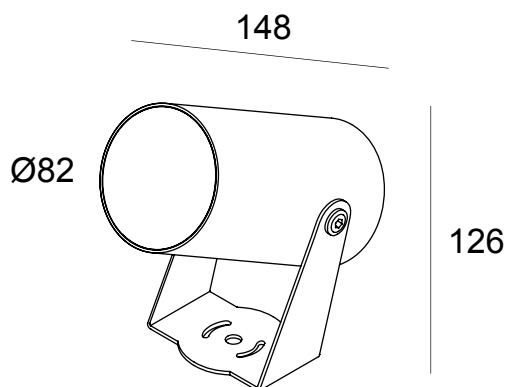

Nome prodotto: **DRIP L**  
Product name:

Codice prodotto: **20182**  
Product code:

Descrizione: Faretto da esterno orientabile  
Description: Adjustable outdoor spotlight

#### Caratteristiche Characteristic:

Materiale: Alluminio - vetro  
Material: Aluminum - glass

Dimensioni: Ø 82 mm  
Dimension:

Finitura: **Black**  
Finishing:

Ottica: 15° 28°  
Optic: