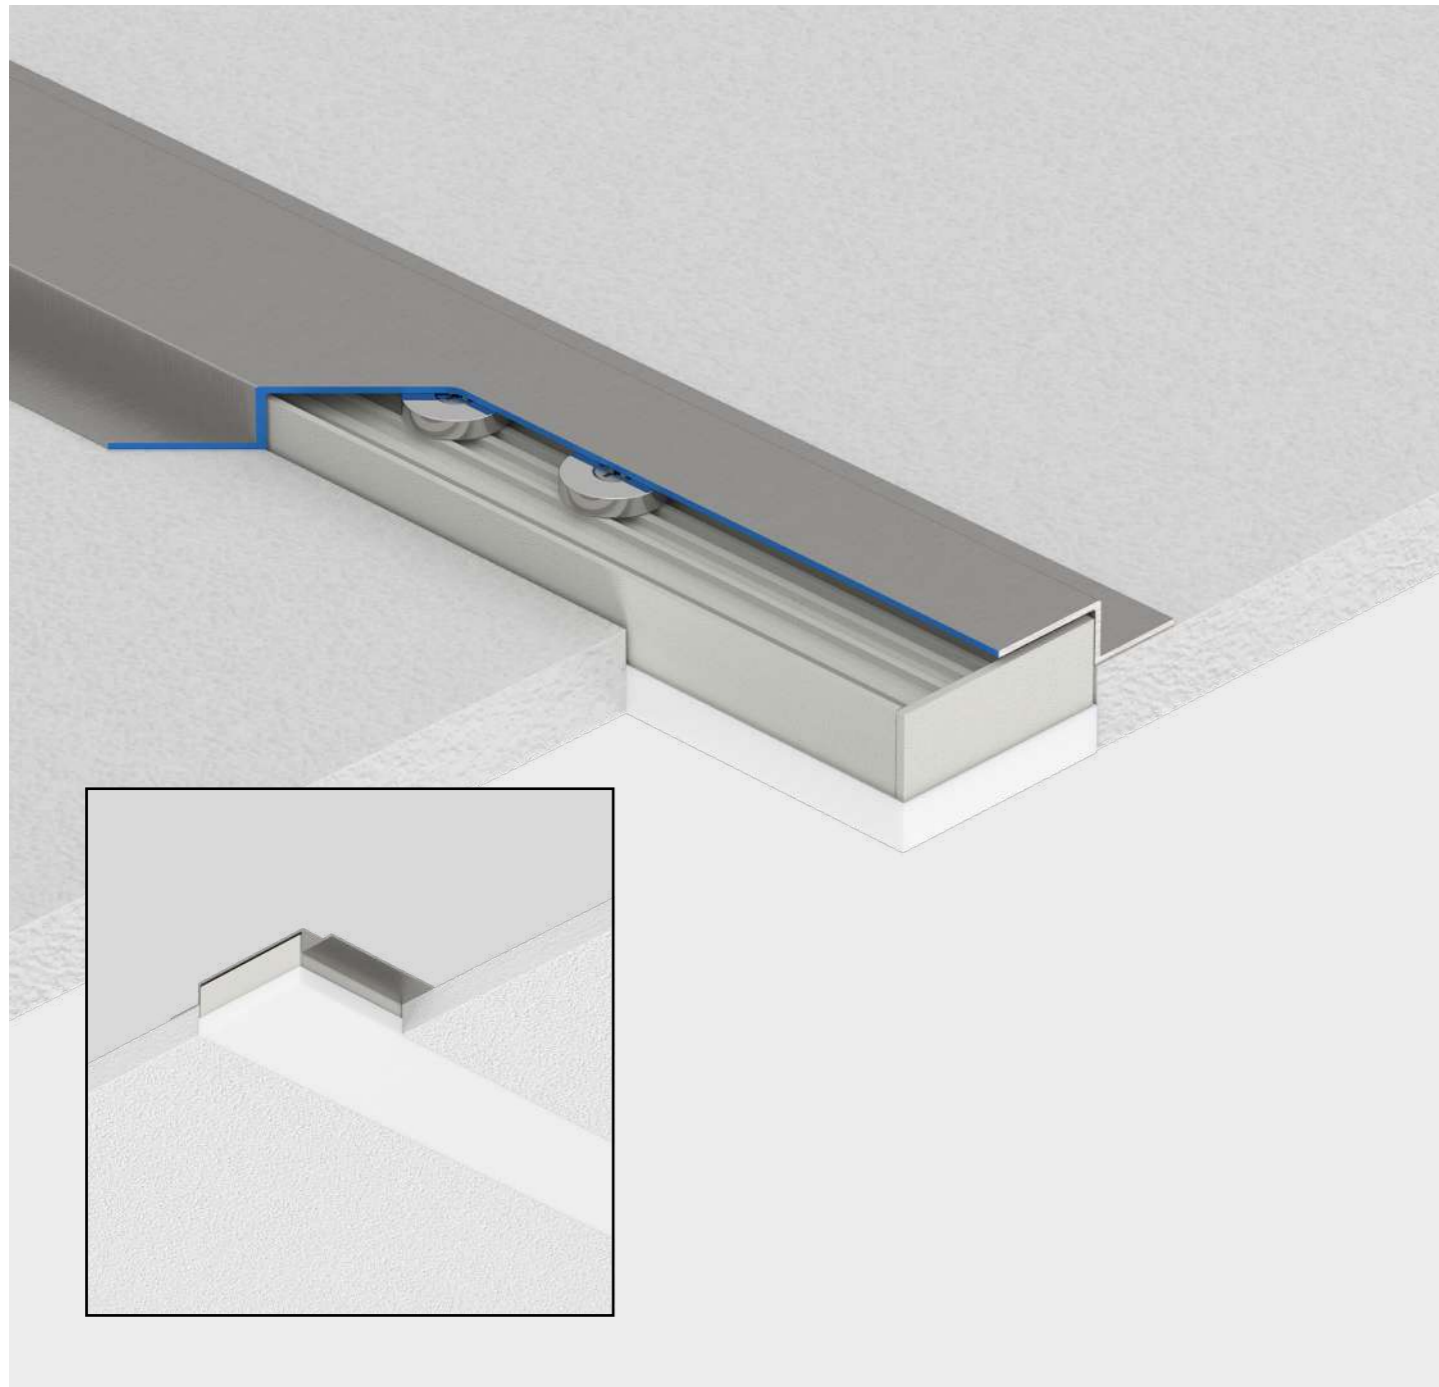

INCASSO CALAMITA RECESSED MAGNETE

BLAC0003

Omega non fornita da Braco (by others)
Omega not supplied by Braco (by others)

WINDOWS GUCCI'S
New York