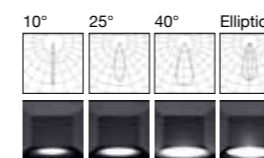

Accessories

More features

DALI, 1-10 V, switch DIM .44 Pag. 014 Lunghezza personalizzata Custom length

**LUNAR 2 | 12 W | 6 LED | 24 V | 1800 Lm | CRI > 90**

IP67 **A++**

TYPE  
**50117**

Optic	Finishing	Color
10°	Anod. Black	2700 K .EW
25°		3000 K .WW
40°		3500 K .LW
Ellittico Elliptic		4000 K .NW
		5000 K .CW
		RGB .RGB
		RGBW .RGBW
		DYNAMIC WHITE .TW
controlled by CASAMBI		

Accessories

More features

DALI, 1-10 V, switch DIM .44 Pag. 014 Lunghezza personalizzata Custom length

**LUNAR 3 | 24 W | 12 LED | 24 V | 3600 Lm | CRI > 90**

IP67 **A++**

TYPE  
**50118**

Optic	Finishing	Color
10°	Anod. Black	2700 K .EW
25°		3000 K .WW
40°		3500 K .LW
Ellittico Elliptic		4000 K .NW
		5000 K .CW
		RGB .RGB
		RGBW .RGBW
		DYNAMIC WHITE .TW
controlled by CASAMBI		