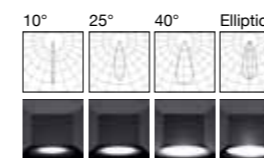

Accessories

More features

DALI, 1-10 V, switch DIM .44 Pag. 014 Lunghezza personalizzata Custom length

**LUNAR 2 | 12 W | 6 LED | 24 V | 1800 Lm | CRI > 90**

IP67 **A++**

TYPE  
**50117**

Optic	Finishing	Color
10°	Anod. Black	2700 K .EW
25°		3000 K .WW
40°		3500 K .LW
Ellittico Elliptic		4000 K .NW
		5000 K .CW
		RGB .RGB
		RGBW .RGBW
		DYNAMIC WHITE .TW
controlled by CASAMBI		

Accessories

More features

DALI, 1-10 V, switch DIM .44 Pag. 014 Lunghezza personalizzata Custom length

**LUNAR 3 | 24 W | 12 LED | 24 V | 3600 Lm | CRI > 90**

IP67 **A++**

TYPE  
**50118**

Optic	Finishing	Color
10°	Anod. Black	2700 K .EW
25°		3000 K .WW
40°		3500 K .LW
Ellittico Elliptic		4000 K .NW
		5000 K .CW
		RGB .RGB
		RGBW .RGBW
		DYNAMIC WHITE .TW
controlled by CASAMBI		