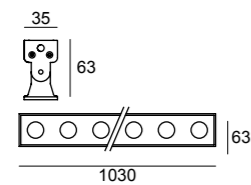

Accessories

More features

DALI, 1-10 V, switch DIM .44 Pag. 014 Lunghezza personalizzata Custom length

**LUNAR 3 | 24 W | 12 LED | 24 V | 3600 Lm | CRI > 90**

IP67 **A++**

TYPE  
**50118**

Optic	Finishing	Color
10°	Anod. Black	2700 K .EW
25°		3000 K .WW
40°		3500 K .LW
Ellittico Elliptic		4000 K .NW
		5000 K .CW
		RGB .RGB
		RGBW .RGBW
		DYNAMIC WHITE .TW
controlled by CASAMBI		

Accessories

More features

DALI, 1-10 V, switch DIM .44 Pag. 014 Lunghezza personalizzata Custom length

LUNAR 4 | 50 W | 25 LED | 24 V | 7500 Lm | CRI > 90

IP67 A++

TYPE

50119

Optic