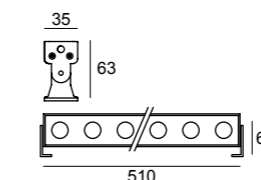

Accessories

More features

DALI, 1-10 V, switch DIM .44 Pag. 014 Lunghezza personalizzata Custom length

**LUNAR 2 | 12 W | 6 LED | 24 V | 1800 Lm | CRI > 90**

IP67 **A++**

TYPE  
**50117**

Optic	Finishing	Color
10°	Anod. Black	2700 K .EW
25°		3000 K .WW
40°		3500 K .LW
Ellittico Elliptic		4000 K .NW
		5000 K .CW
		RGB .RGB
		RGBW .RGBW
		DYNAMIC WHITE .TW
controlled by CASAMBI		

Accessories

More features

DALI, 1-10 V, switch DIM .44 Pag. 014 Lunghezza personalizzata Custom length

**LUNAR 3 | 24 W | 12 LED | 24 V | 3600 Lm | CRI > 90**

IP67 **A++**

TYPE  
**50118**

Optic	Finishing	Color
10°	Anod. Black	2700 K .EW
25°		3000 K .WW
40°		3500 K .LW
Ellittico Elliptic		4000 K .NW
		5000 K .CW
		RGB .RGB
		RGBW .RGBW
		DYNAMIC WHITE .TW
controlled by CASAMBI		