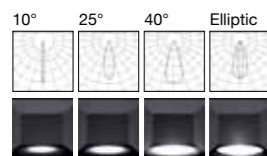

CROMALINE

Pag. 014

Lunghezza personalizzata  
Custom length

LUNAR 6 | 100 W | 50 LED | 24 V | 15000 Lm | CRI > 90

IP67 A++

TYPE

50121

Optic