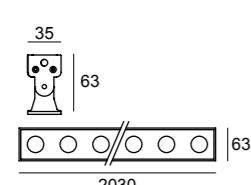

CROMALINE

Pag. 014

Lunghezza personalizzata  
Custom length

LUNAR 6 | 100 W | 50 LED | 24 V | 15000 Lm | CRI > 90

IP67 A++

TYPE

50121

Optic