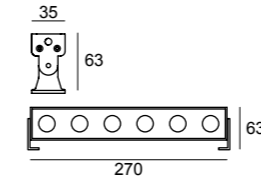

Accessories

More features

DALI, 1-10 V, switch DIM .44 Pag. 014 Lunghezza personalizzata Custom length

**LUNAR 2 | 12 W | 6 LED | 24 V | 1800 Lm | CRI > 90**

IP67 **A++**

TYPE  
**50117**

Optic	Finishing	Color
10°	Anod. Black	2700 K .EW
25°		3000 K .WW
40°		3500 K .LW
Ellittico Elliptic		4000 K .NW
		5000 K .CW
		RGB .RGB
		RGBW .RGBW
		DYNAMIC WHITE .TW
controlled by CASAMBI		

Accessories

More features

DALI, 1-10 V, switch DIM .44 Pag. 014 Lunghezza personalizzata Custom length

**LUNAR 3 | 24 W | 12 LED | 24 V | 3600 Lm | CRI > 90**

IP67 **A++**

TYPE  
**50118**

Optic	Finishing	Color
10°	Anod. Black	2700 K .EW
25°		3000 K .WW
40°		3500 K .LW
Ellittico Elliptic		4000 K .NW
		5000 K .CW
		RGB .RGB
		RGBW .RGBW
		DYNAMIC WHITE .TW
controlled by CASAMBI		