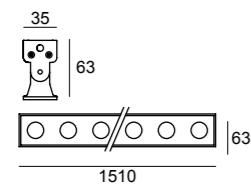

LUNAR 4 | 50 W | 25 LED | 24 V | 7500 Lm | CRI > 90

IP67 A++

TYPE

50119

Optic

10°	.01
25°	.02
40°	.03
Ellittico Elliptic	.04

Finishing

Anod. Black

.18

Color

2700 K	.EW
3000 K	.WW
3500 K	.LW
4000 K	.NW
5000 K	.CW
RGB	.RGB
RGBW	.RGBW
DYNAMIC WHITE	.TW

controlled by CASAMBI

Accessories

Driver remoto
Remote Driver

More features

DALI, 1-10 V, switch DIM

.44

CROMALINE

Pag. 014

Lunghezza personalizzata
Custom length

LUNAR 5 | 74 W | 37 LED | 24 V | 11100 Lm | CRI > 90

IP67 A++

TYPE

50120

Optic

10°	.01
25°	.02
40°	.03
Ellittico Elliptic	.04

Finishing

Anod. Black

.18

Color

2700 K	.EW
3000 K	.WW
3500 K	.LW
4000 K	.NW
5000 K	.CW
RGB	.RGB
RGBW	.RGBW
DYNAMIC WHITE	.TW

controlled by CASAMBI

Accessories

Driver remoto
Remote Driver

More features

DALI, 1-10 V, switch DIM

.44

CROMALINE

Pag. 014

Lunghezza personalizzata
Custom length

LUNAR 6 | 100 W | 50 LED | 24 V | 15000 Lm | CRI > 90

IP67 A++

TYPE

50121

Optic

10°	.01
25°	.02
40°	.03
Ellittico Elliptic	.04

Finishing

Anod. Black

.18

Color

2700 K	.EW
3000 K	.WW
3500 K	.LW
4000 K	.NW
5000 K	.CW
RGB	.RGB
RGBW	.RGBW
DYNAMIC WHITE	.TW

controlled by CASAMBI

Accessories

Driver remoto
Remote Driver

More features

DALI, 1-10 V, switch DIM

.44

CROMALINE

Pag. 014

Lunghezza personalizzata
Custom length

IPERTOSANO PEDEROBBA
Veneto